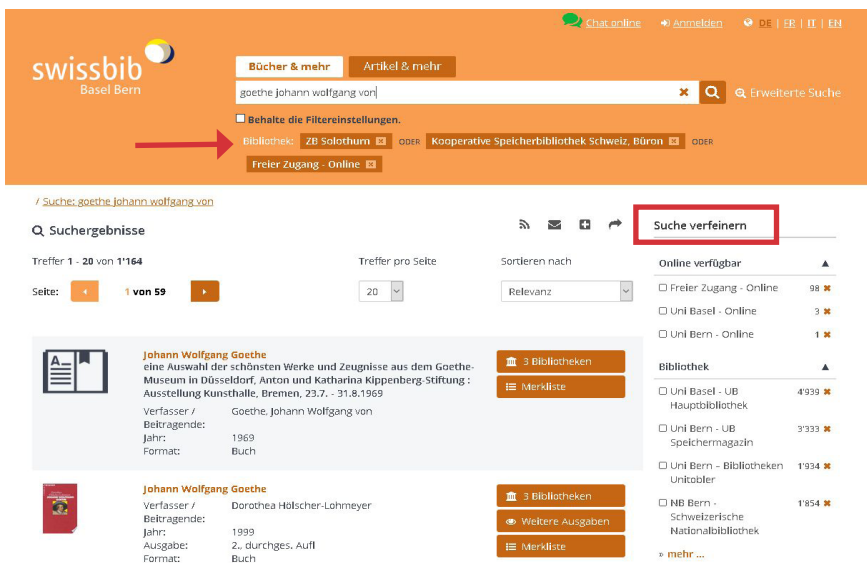

Leitfaden zur Benutzung unseres Katalogs

Unsere Medien sind im Katalog Swissbib Basel/Bern auffindbar, zusammen mit den Beständen zahlreicher weiterer Bibliotheken. Wenn Sie die Katalogsuche auf unserer Website www.zbsolothurn.ch verwenden, wird die Suche automatisch auf unseren Bestand eingeschränkt. Im Suchfeld geben Sie Ihre Suchbegriffe ein und klicken auf **Suchen**.

Es öffnet sich ein neues Fenster mit allen Suchresultaten, welche in unserer Bibliothek verfügbar sind.

In der rechten Spalte «Suche verfeinern» können Sie die Suchresultate zusätzlich nach Thema, Format, Sprache etc. filtern. Wenn Sie ihre Suche auf der Startseite von Swissbib Basel/Bern begonnen haben (baselbern.swissbib.ch), können Sie mit dem Suchfilter «Bibliothek: ZB Solothurn» die Suche auf die ZB Solothurn einschränken.

Klicken Sie auf die Titel, die Sie interessieren, um zur Volltitelanzeige zu gelangen.

/ Suche / Johann Wolfgang Goethe / Standorte & bestellen

Treffer: 1 von 1*100

Johann Wolfgang Goethe

Verfasser / Beitragende: Dorothea Hölscher-Lohmeyer
 Ort, Verlag, Jahr: München : Beck, 1999
 Beschreibung: 139 S. : 18 cm
 Format: Buch
 Ausgabe: 2., durchges. Aufl